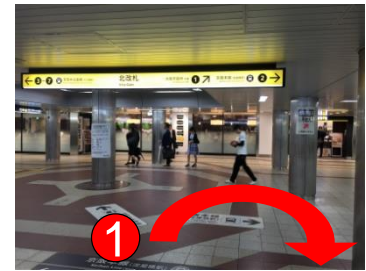

イノベーションルーム淀屋橋 淀屋橋駅からのアクセス

- ①大阪メトロ御堂筋線【淀屋橋駅】の北改札口から出ると、「ドトールコーヒー」がありますので右方向に折れ進みます。

※北改札口へは梅田方面からお越しの場合は最後尾、天王寺方面からは最前列の車両から降車いただくと近いです

- 京阪本線【淀屋橋駅】の西0号改札から出ると、「ドトールコーヒー」を左方向に折れ進みます。(上の図の緑色の矢印)

- ②「京阪11番出口」を目指して進みます。
※御堂筋線11番出口ではありません。

- ③50mほど進み「京阪11番出口」を左折します。当会場がある京阪御堂筋ビルの案内も併記されている看板が目印です。

- ④階段の右側を通り左奥へと進みます。

- ⑤奥まで進むと右側にエレベーターがございますので、7階のイノベーションルーム淀屋橋までお越しください。