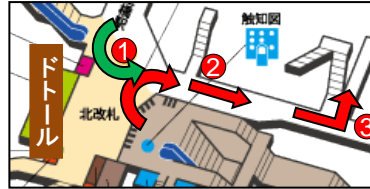

イノベーションルーム淀屋橋 淀屋橋駅からのアクセス

- ①大阪メトロ御堂筋線【淀屋橋駅】の北改札口から出ると、「ドトールコーヒー」がありますので右方向に折れ進みます。

※北改札口へは梅田方面からお越しの場合は最後尾、天王寺方面からは最前列の車両から降車いただくと近いです

- 京阪本線【淀屋橋駅】の西0号改札から出ると、「ドトールコーヒー」を左方向に折れ進みます。(上の図の緑色の矢印)

- ②「京阪11番出口」を目指して進みます。
※御堂筋線11番出口ではありません。

- ③50mほど進み「京阪11番出口」を左折します。当会場がある京阪御堂筋ビルの案内も併記されている看板が目印です。

- ④階段の右側を通り左奥へと進みます。

- ⑤奥まで進むと右側にエレベーターがございますので、7階のイノベーションルーム淀屋橋までお越しください。